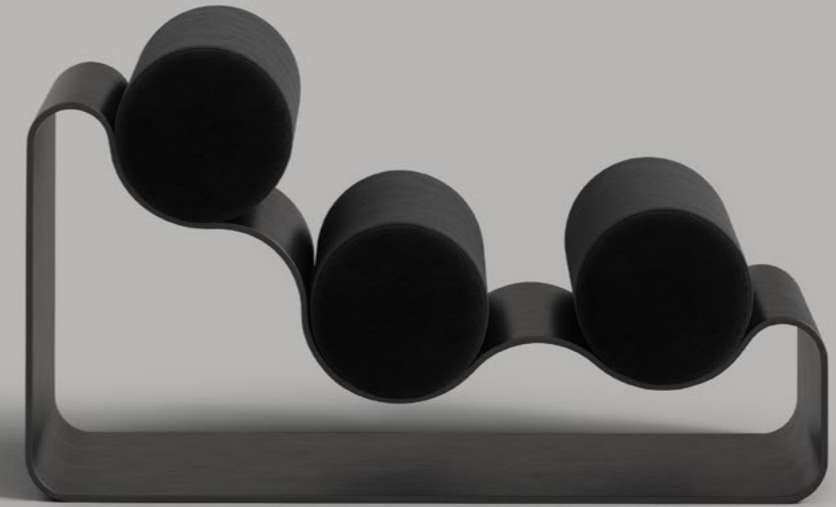

Chaise Plywood Base

DIMENSIONS

Length	112 cm
Height	60 cm
Width	70 cm

PRICE

Plywood Base	2000 €
Set: Chaise + Ottoman	2400 €

Chaise Metal Base

DIMENSIONS

Length	112 cm
Height	60 cm
Width	70 cm

PRICE

Metal Base	3600 €
Set: Chaise + Ottoman	4500 €